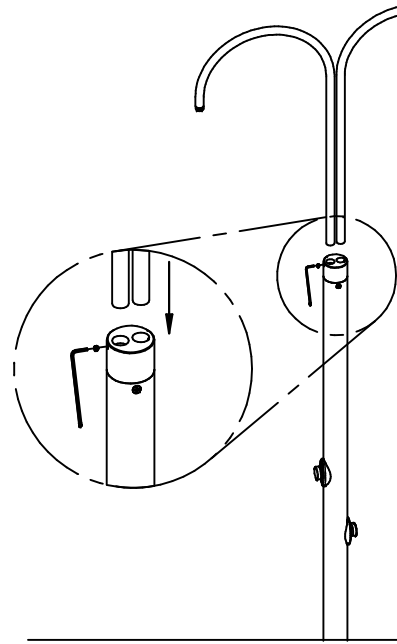

MONTAGEANLEITUNGEN
DUSCHE DOPPELT MIT DURCHFLUSSMESSER / VERANKERUNG

87170073

87100939

1

2

3

4

5

6

7

8

9

10

11

12