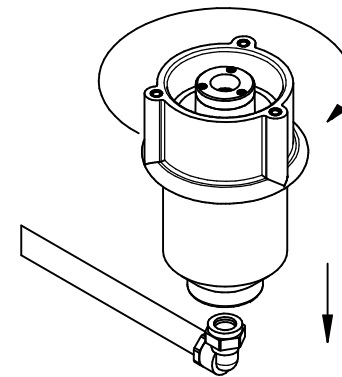

MONTAGEANLEITUNGEN
DUSCHE DOPPELT MIT DURCHFLUSSMESSER / VERANKERUNG

87170073

87100939

1

2

3

4

5