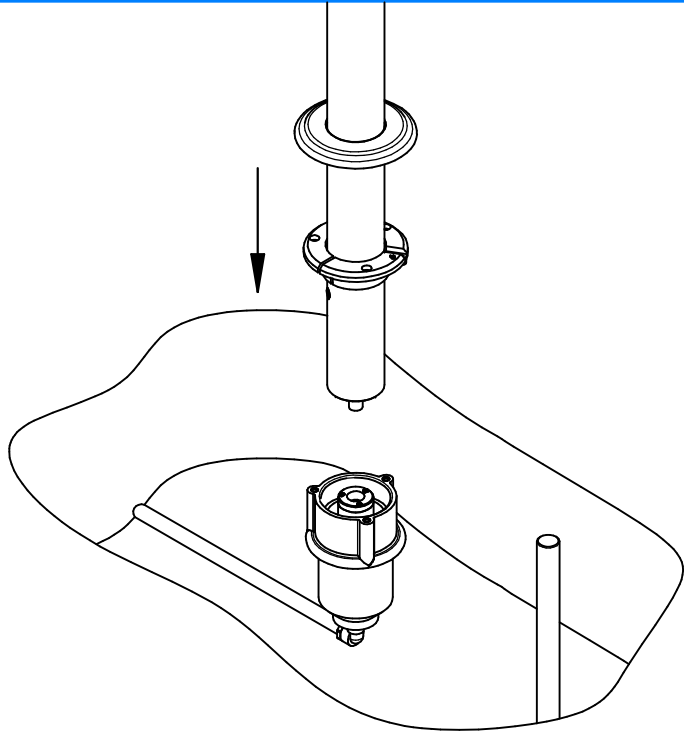

MONTAGEANLEITUNGEN
DUSCHE DOPPELT MIT DURCHFLUSSMESSER / VERANKERUNG

87170073

87100939

1

2

3

4

5