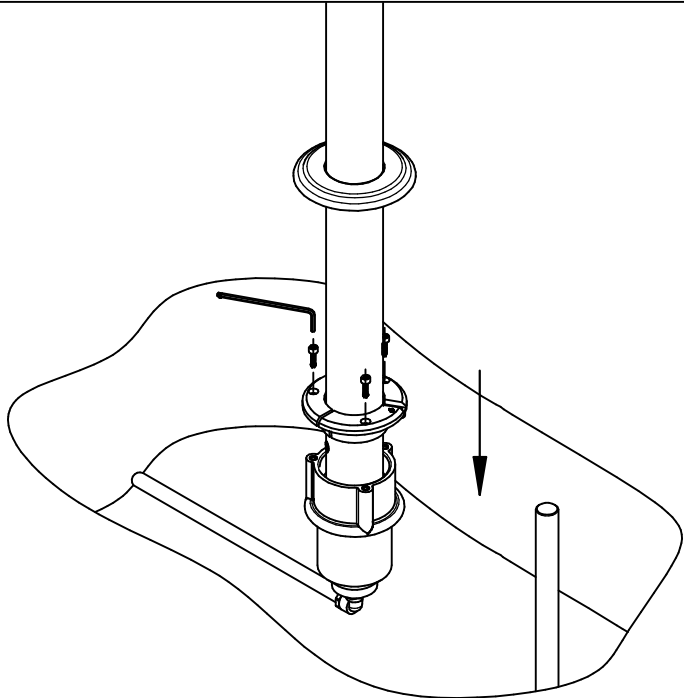

MONTAGEANLEITUNGEN
DUSCHE DOPPELT MIT DURCHFLUSSMESSER / VERANKERUNG

87170073

87100939

1

2

3

4

5