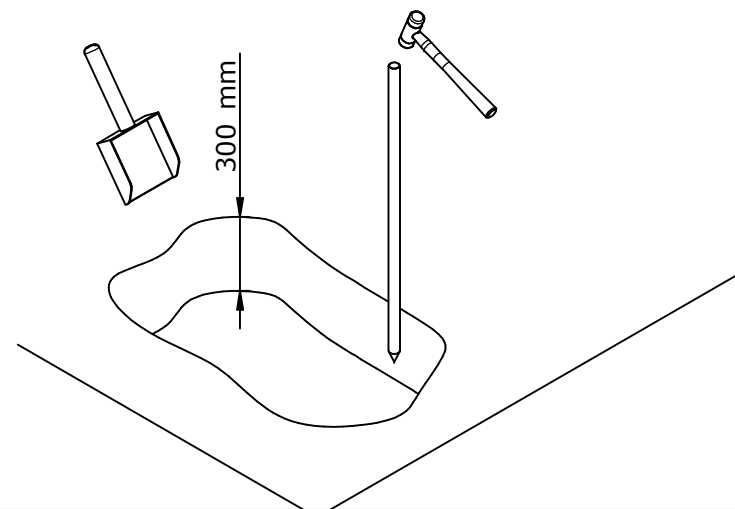

MONTAGEANLEITUNGEN
DUSCHE DOPPELT MIT DURCHFLUSSMESSER / VERANKERUNG

87170073

87100939

1

2

3

4

5