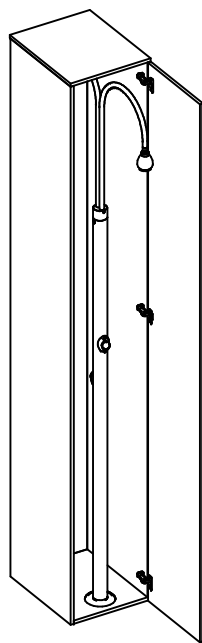

13

14

09940645

INSTRUCCIONES DE MONTAJE
DUCHA DOBLE CON FLUXÓMETRO / ANCLAJE

ASSEMBLY INSTRUCTIONS
SHOWER DOBLE AUTOMATIC CLOSURE VALVE / ANCHOR SOCKET

INSTRUCTIONS DE MONTAGE
DOUCHE DOUBLE AVEC FLUXOMÈTRE / ANCRAGE

MONTAGEANLEITUNGEN
DUSCHE DOPPELT MIT DURCHFLUSSMESSER / VERANKERUNG

87170073

87100939

1

2

3

4

5