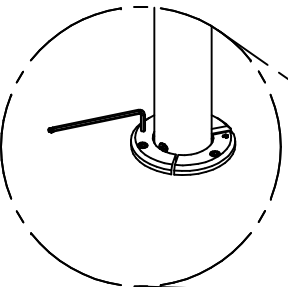

13

14

09940645

INSTRUCCIONES DE MONTAJE
DUCHA DOBLE CON FLUXÓMETRO / ANCLAJE

ASSEMBLY INSTRUCTIONS
SHOWER DOBLE AUTOMATIC CLOSURE VALVE / ANCHOR SOCKET

INSTRUCTIONS DE MONTAGE
DOUCHE DOUBLE AVEC FLUXOMÈTRE / ANCRAGE

MONTAGEANLEITUNGEN
DUSCHE DOPPELT MIT DURCHFLUSSMESSER / VERANKERUNG

87170073

87100939

1

2

3

4

5