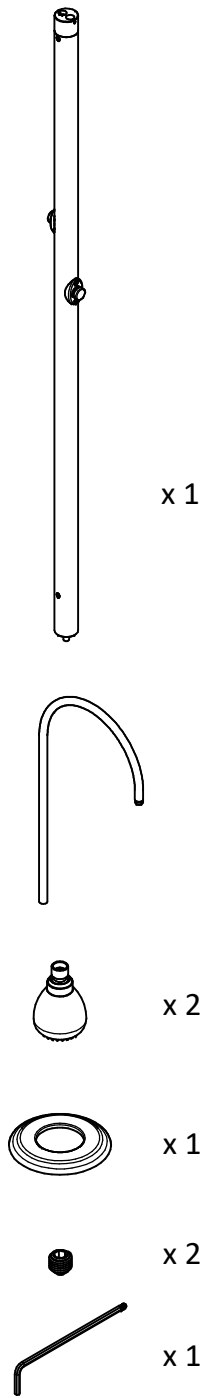

13

14

09940645

INSTRUCCIONES DE MONTAJE
DUCHA DOBLE CON FLUXÓMETRO / ANCLAJE

ASSEMBLY INSTRUCTIONS
SHOWER DOBLE AUTOMATIC CLOSURE VALVE / ANCHOR SOCKET

INSTRUCTIONS DE MONTAGE
DOUCHE DOUBLE AVEC FLUXOMÈTRE / ANCRAGE

MONTAGEANLEITUNGEN
DUSCHE DOPPELT MIT DURCHFLUSSMESSER / VERANKERUNG

87170073

87100939

1

2

3

4

5

6

7

8

9

10

11

12