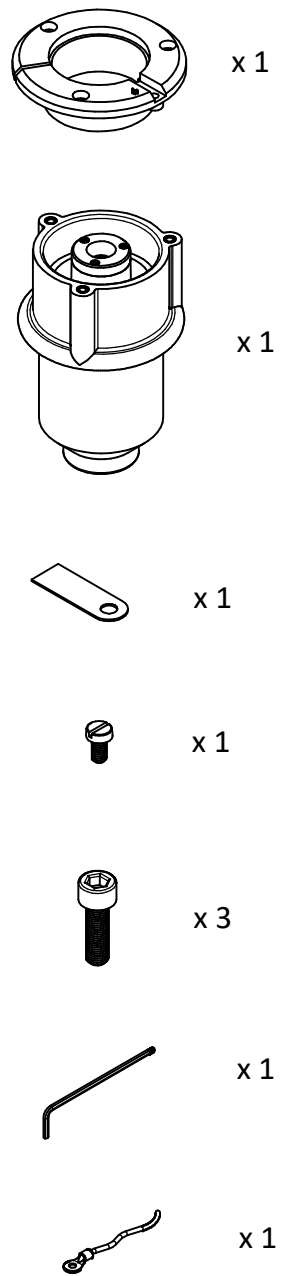

13

14

09940645

INSTRUCCIONES DE MONTAJE
DUCHA DOBLE CON FLUXÓMETRO / ANCLAJE

ASSEMBLY INSTRUCTIONS
SHOWER DOBLE AUTOMATIC CLOSURE VALVE / ANCHOR SOCKET

INSTRUCTIONS DE MONTAGE
DOUCHE DOUBLE AVEC FLUXOMÈTRE / ANCRAGE

MONTAGEANLEITUNGEN
DUSCHE DOPPELT MIT DURCHFLUSSMESSER / VERANKERUNG

87170073

87100939

1

2

3

4

5

6

7

8

9

10

11

12