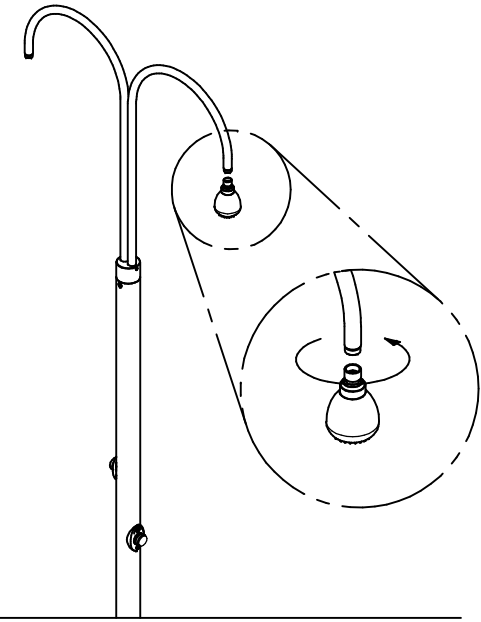

MONTAGEANLEITUNGEN
DUSCHE DOPPELT MIT DURCHFLUSSMESSER / VERANKERUNG

87170073

87100939

1

2

3

4

5

6

7

8

9

10

11

12