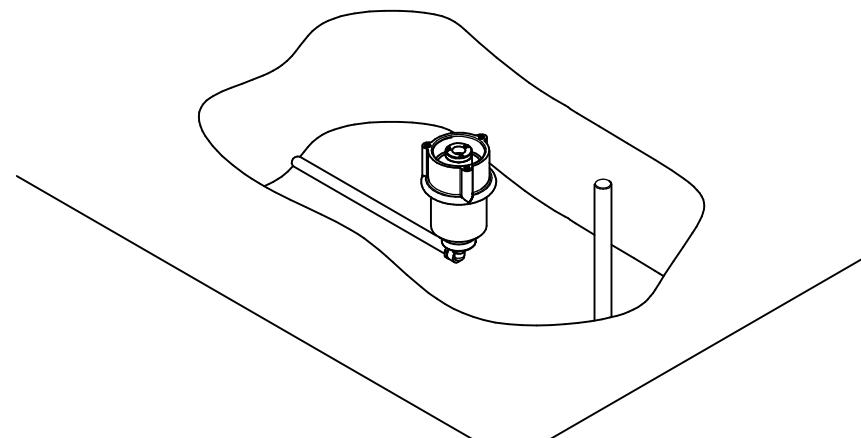

MONTAGEANLEITUNGEN
DUSCHE DOPPELT MIT DURCHFLUSSMESSER / VERANKERUNG

87170073

87100939

1

2

3

4

5